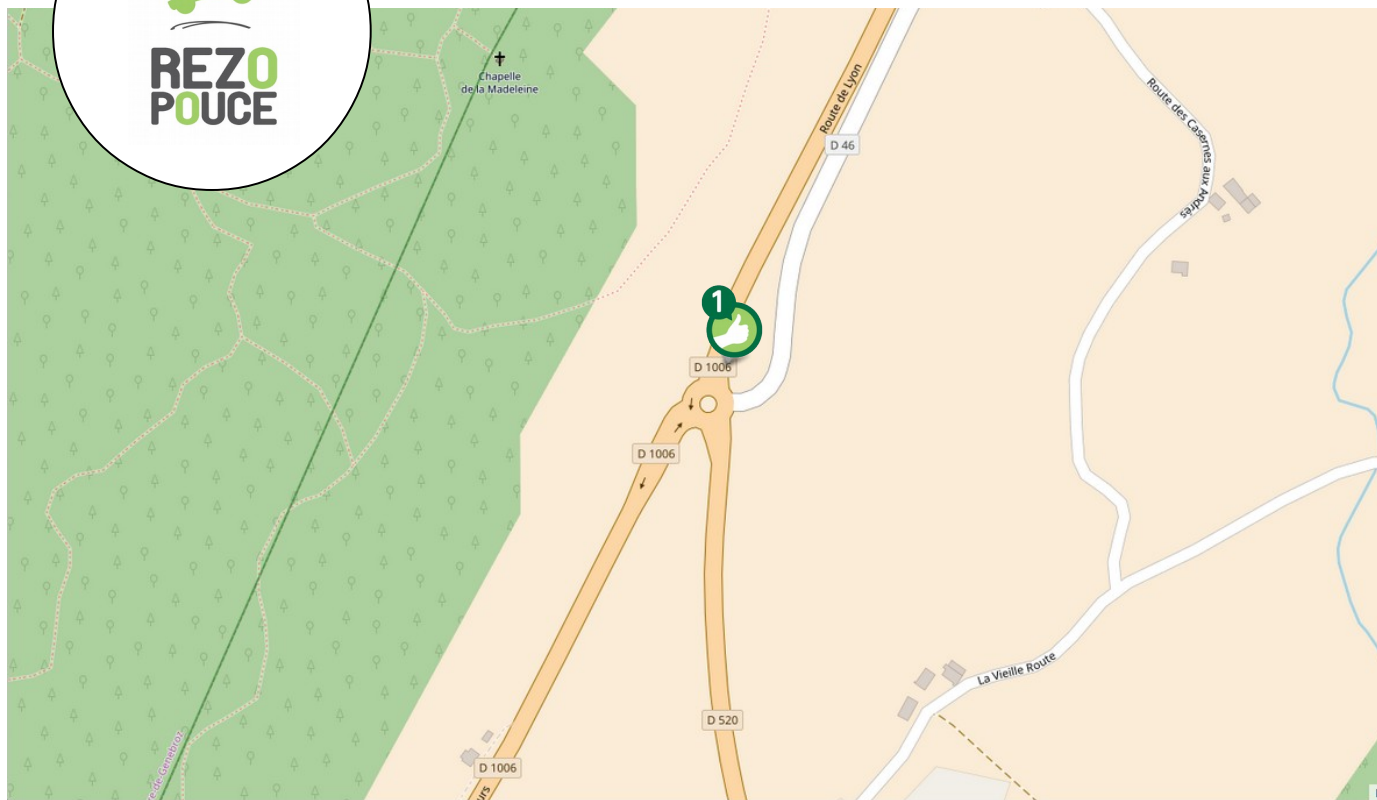

ST CHRISTOPHE LA GROTTE

LIEU D'INSCRIPTION
MAIRIE
SAINT CHRISTOPHE LA GROTTE

PLUS D'INFOS SUR WWW.REZOPOUCE.FR
OU SUR PARC-CHARTREUSE.NET

CHEZ MOI

SECURITÉ

lien social

RAPIDITÉ

RESEAU

FLEXIBILITÉ

là-bas

REZO
POUCE

Mise à jour : 3 octobre 2017

Conception Graphique: PRAT Baptiste www.bp-graphisme.fr

**SORTIE VILLAGE
VERS CHAMBERY**

TRAIN

Gares les plus proches:

GRENOBLE : Arrêt retour
à l'arrêt de tram E
Palluel / Le Fontanil

CHAMBERY : Arrêt
retour à l'arrêt Bosco du
chrono bus D, au niveau
de l'entrée du Total