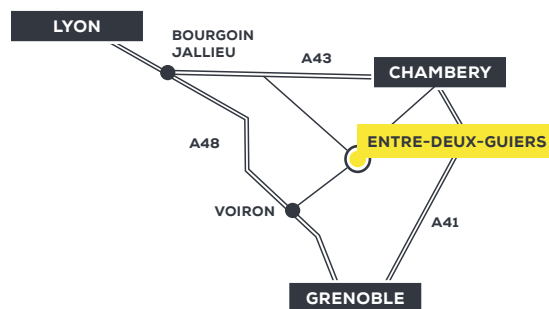

# PARC D'ACTIVITÉ COMMERCIALE CHAMP PERROUD

Un parc d'activité commerciale d'environ 7 450 m<sup>2</sup> de surface plancher, en continuité de la zone existante, répartie entre :

- > 1 250 m<sup>2</sup> environ pour l'agrandissement d'entreprises existantes
- > 500 m<sup>2</sup> pour la restauration
- > 5 300 m<sup>2</sup> pour l'implantation de nouveaux commerces de moyenne surface et des services de proximité.

## Commerces du secteur :

- > Supermarché NETTO et carburants, une pharmacie
- > FRANCE RURALE, magasin de jardinage et de fournitures agricoles
- > Ets GIRIN, magasin d'électroménager
- > Une station de lavage auto
- > Un contrôleur technique « AS Auto Sécurité »

## ACCESSIBILITÉ

A 40 MIN DE GRENOBLE

A 25 MIN DE CHAMBERY

TRANSISÈRE 7010 VOIRON-CHAMBERY

COLLECTIVITÉ CONCÉDANTE

ELEGIA-GROUPE.FR

AMÉNAGEUR

**TERRITOIRES 38**  
groupe ELEGIA